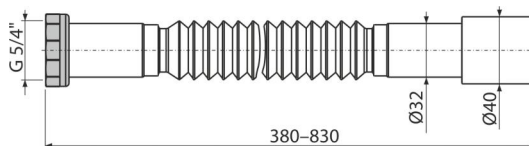

A760

Flexibilis bekötőcső 5/4"×32/40 fém

Alkalmazás

A belső szennyvícsövek és a szennyvícsatorna rendszer csatlakozásához

Jellemzők

- Anyag: polipropilén
- Állítható hosszúság 380–830 mm
- Csatlakozó Ø5/4"× 32/40 mm

Csomag tartalma

- Rögzítő a flexibilis bekötőcsövekhez
- Flexibilis cső
- Fém anya 5/4" csatlakozáshoz
- Tömítés

Rendelési szám, Logisztikai információk

Kód	EAN	Súly (db csomagolás paletta)	Méret (db csomagolás)	Mennyiség (csomagolás paletta)
A760	8595580558888	0,12 11,94 211,0 kg	390×40×40 590×430×390 mm	100 1600 db